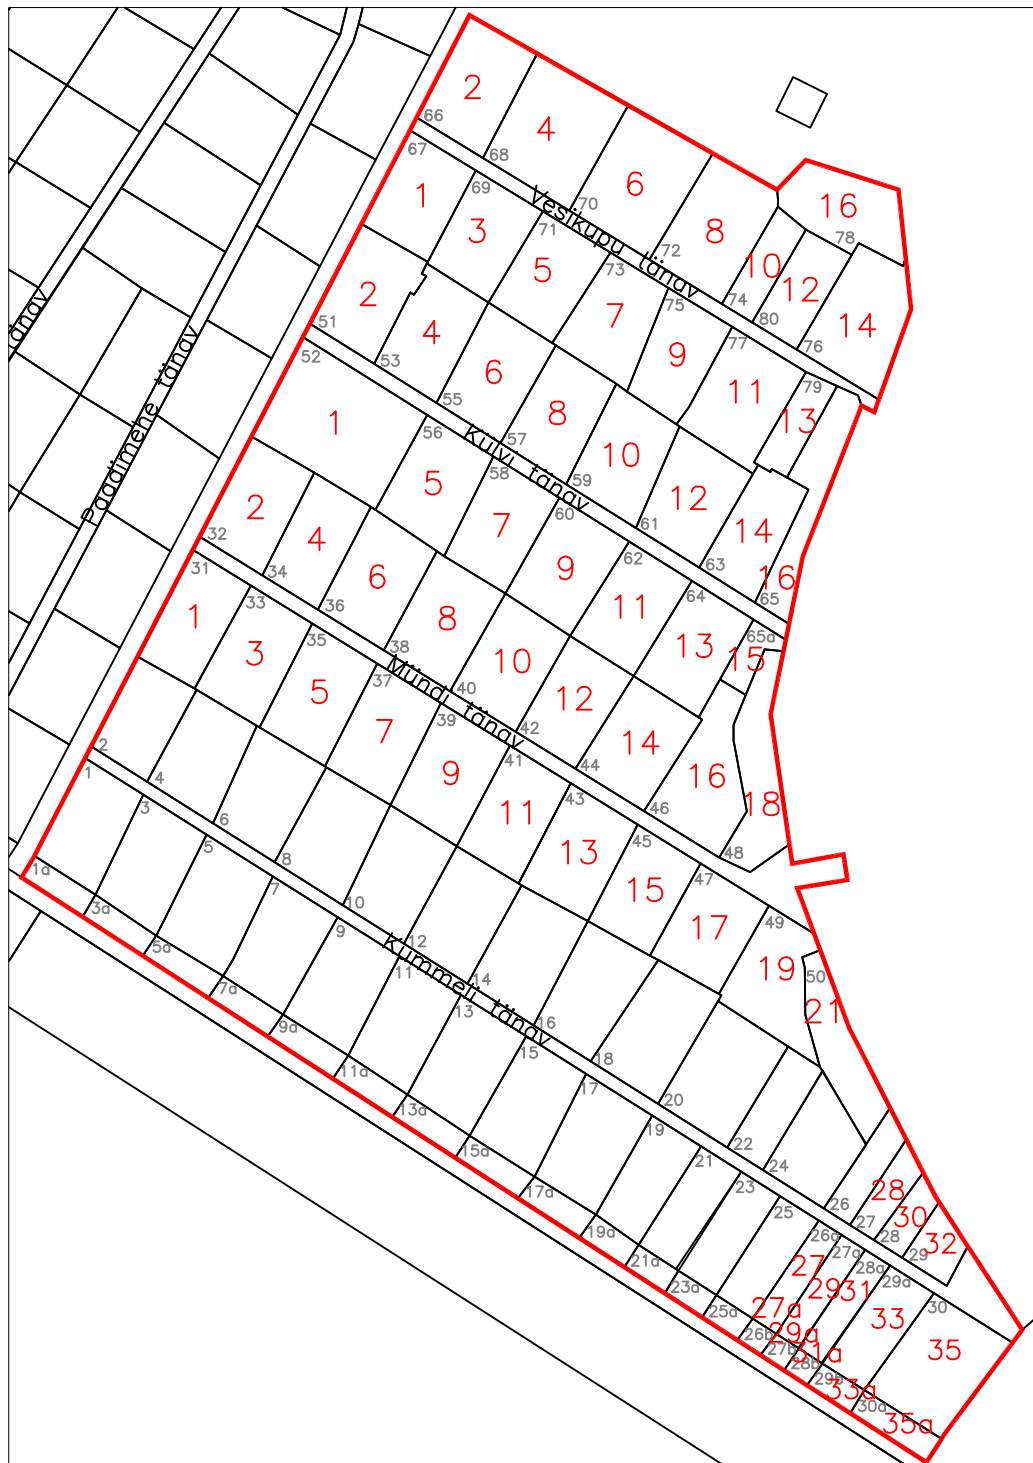

Aiandusühistu Progress Plus maaüksuste uute adresside plaan M 1:2000

Leppemärgid:

47 address

17 uus address

— AÜ Progress Plus piir

Koostas:

Boris Kudimov 09.04.2016
Narva Linnavalitsuse geodeesia
ja kaartide vanemspetsialist