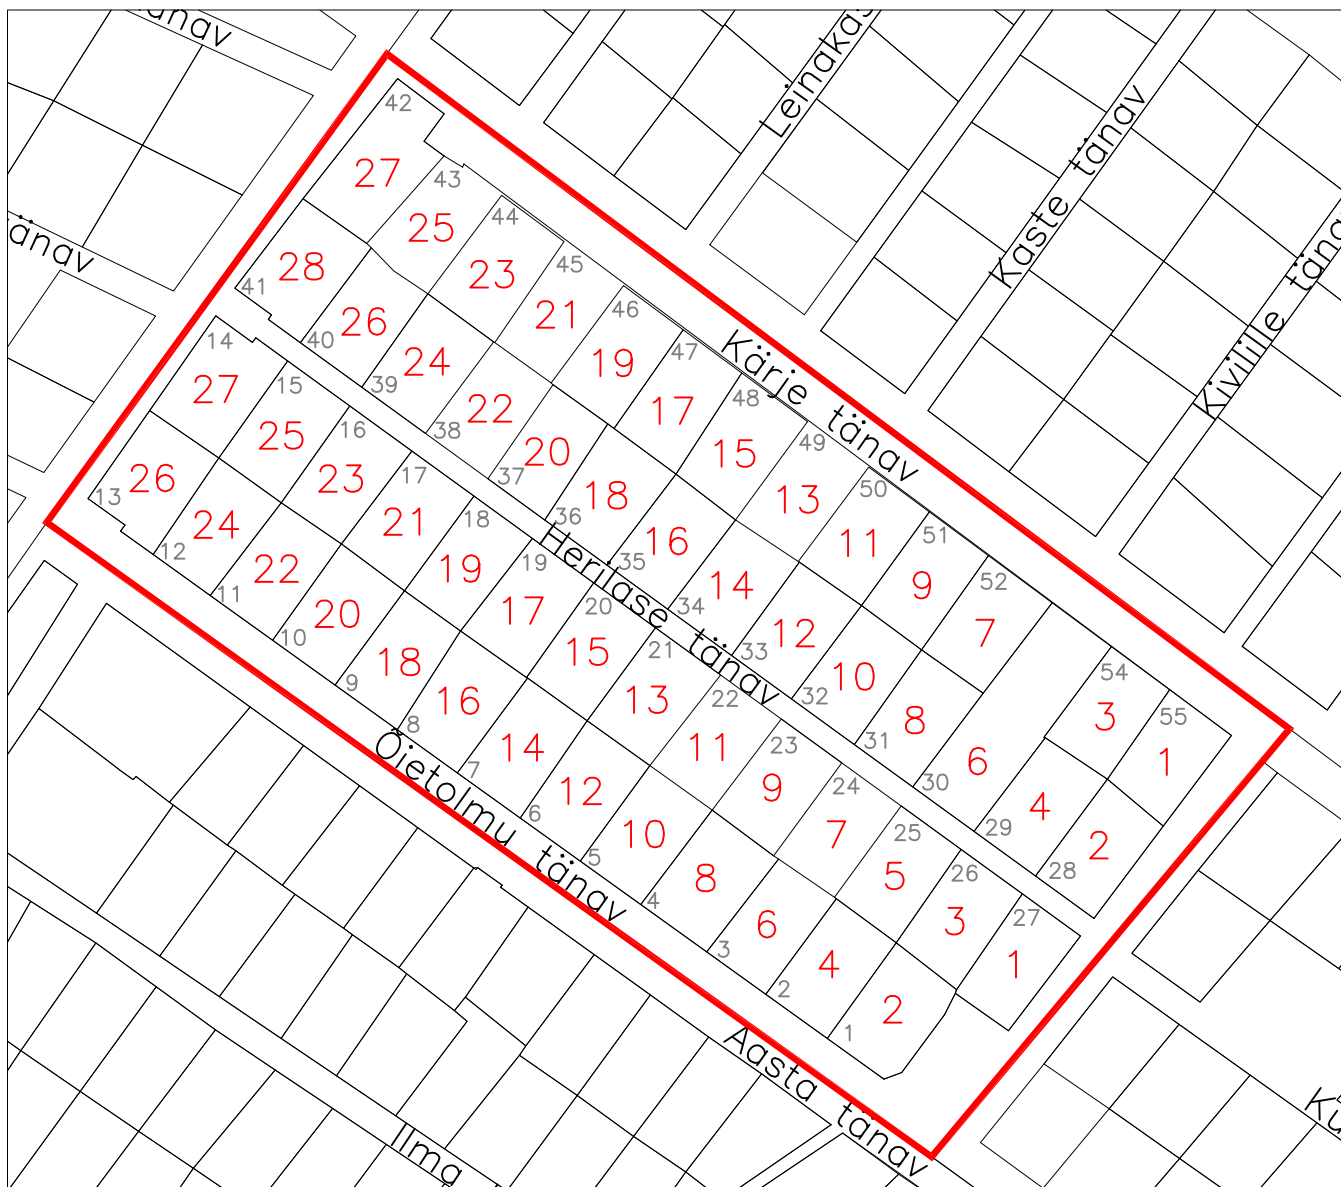

Aiandühistu Ptšela maaüksuste uute aadresside plaan M 1:2000

Leppemärgid:

- 28 address
- 2 uus address
- AÜ Ptšela piir

Koostas:

Boris Kudimov 25.11.2013
Narva Linnavalitsuse geodeesia
ja kaartide vanemspetsialist