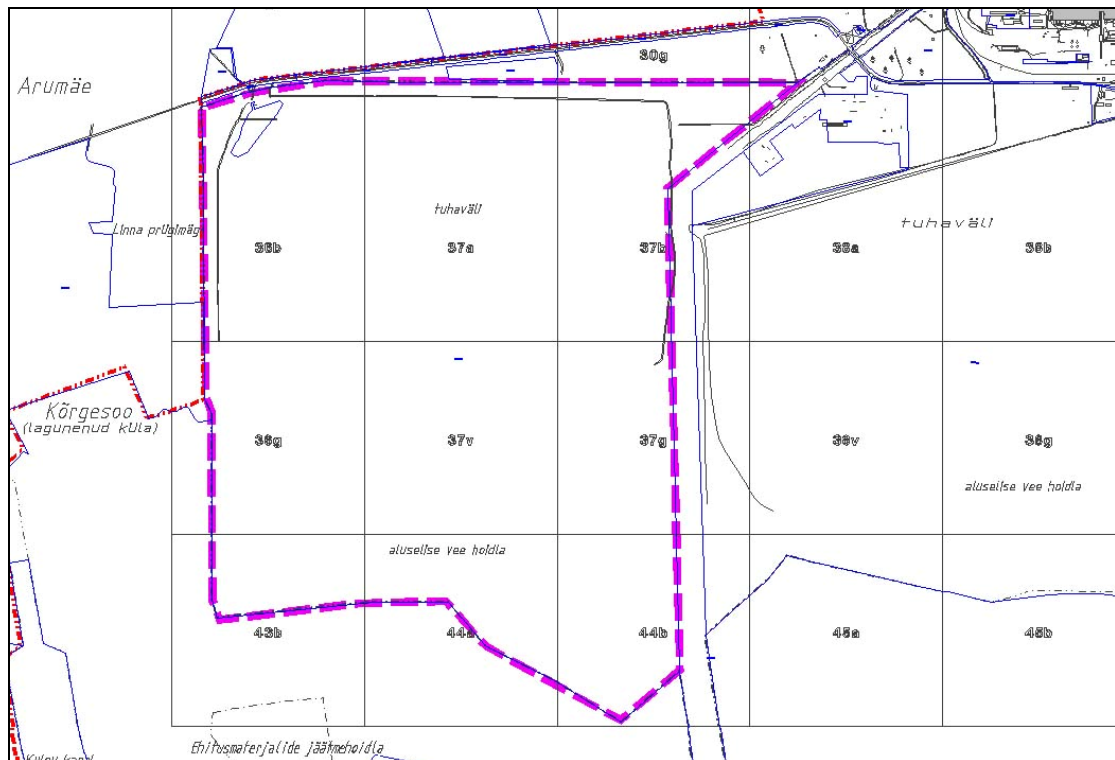

**Narva linna Balti Elektriijaama Tuhavälja nr 2 tuulepargi olulise ruumilise  
objekti asukoha valiku teemaplaneeringu asukohaskeem**

————— Detailplaneeringu maa – ala piir

**Pindala ca 714 ha**