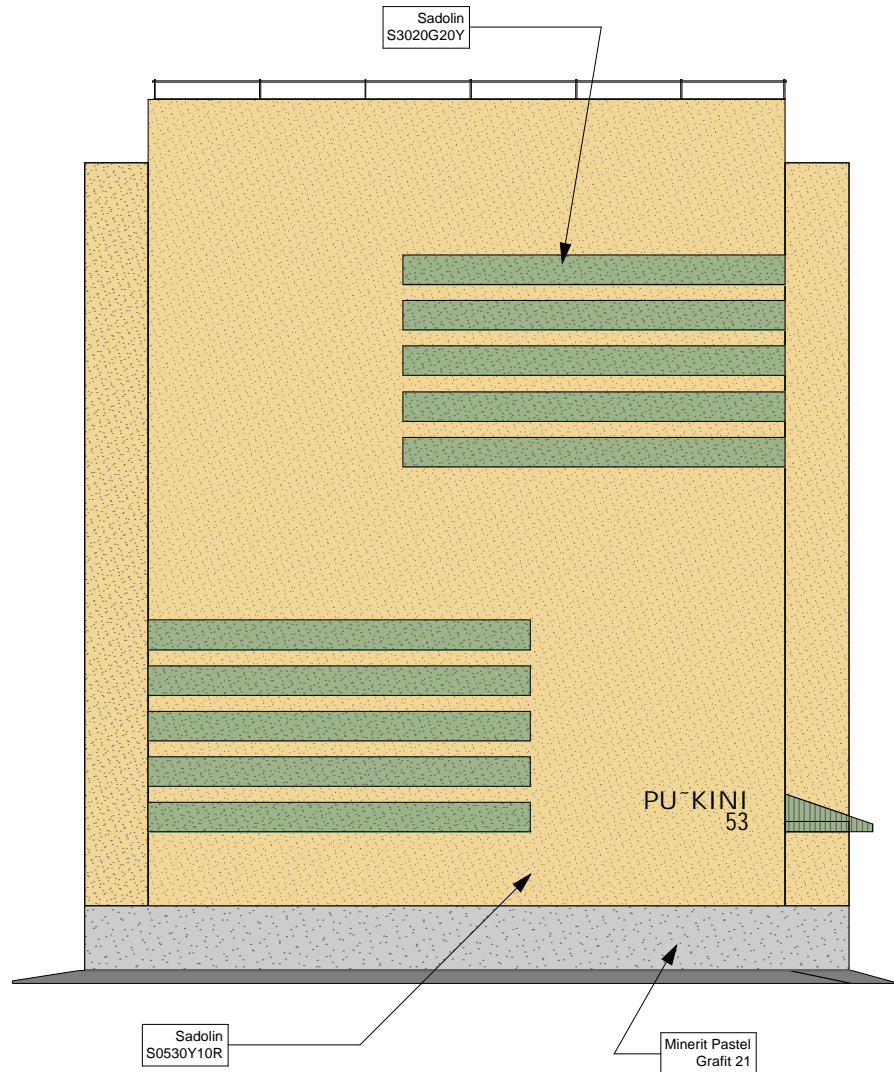

**K• LGFASSAAD**

**K• LGFASSAAD**

FIE OLGA MEDVEDJEVA REG. N EP00247FIE-0001 ALATES 10.03.2003 NARVA, UUSK•LA,18-39 5516878; 3356648		NARVA LINN. PU•KINI TN., 53	
		VIIKORRUSELISE KORTERIELAMU OSALINE REKONSTRUEERIMISE EHTUSPROJEKT	•IFER staadium PP leht
		K• LGFASSAADIDE VELISVIIMISTLUS	A-3 lehed
INSENER	MEDVEDJEVA	KUUP•EV	11.10.2006 MffTKAVA
			1:100