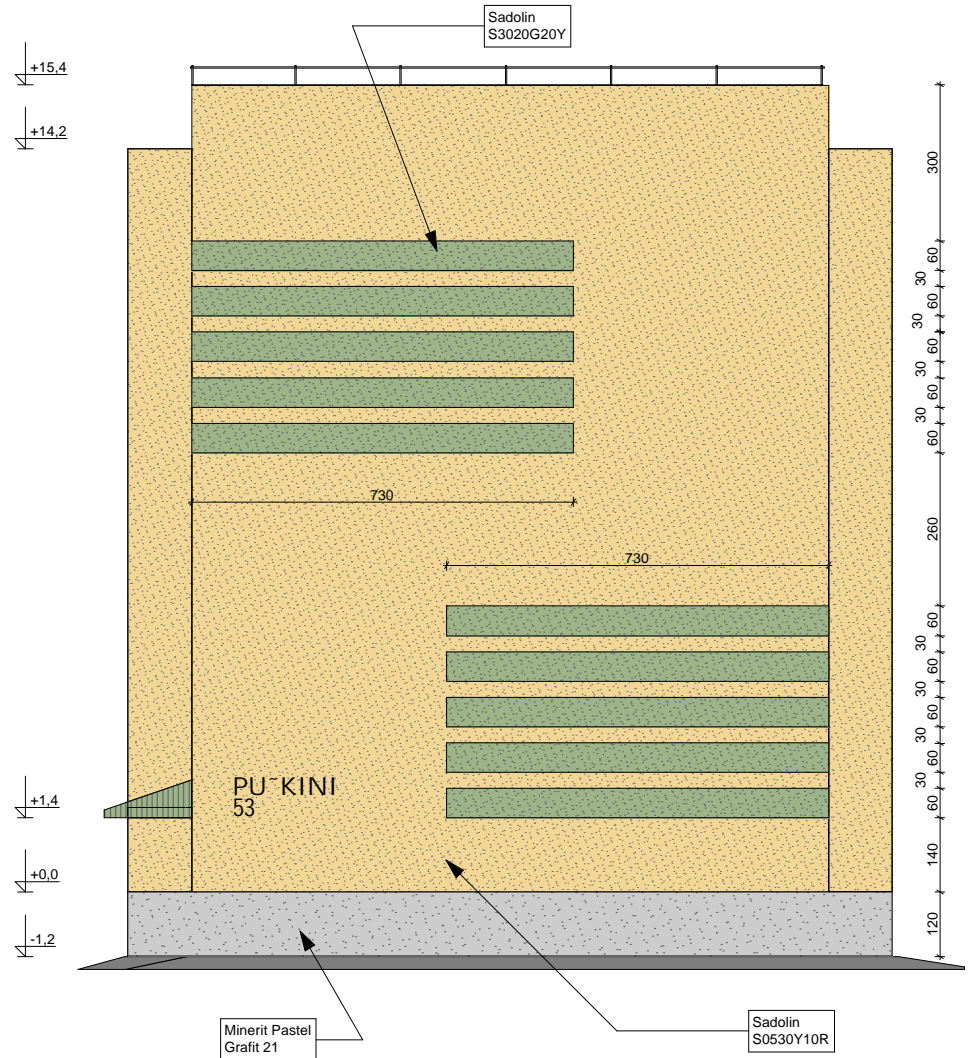

**K• LGFASSAAD**

**K• LGFASSAAD**

FIE OLGA MEDVEDJEVA REG. N EP00247FIE-0001 ALATES 10.03.2003 NARVA, UUSK•LA,18-39 5516878; 3356648		NARVA LINN. PU•KINI TN., 53	
		VIIKORRUSELISE KORTERIELAMU OSALINE REKONSTRUEERIMISE EHTUSPROJEKT	•IFER staadium PP leht
		K• LGFASSAADIDE VELISVIIMISTLUS	A-3 lehed
INSENER	MEDVEDJEVA	KUUP•EV	11.10.2006 MffTKAVA
			1:100