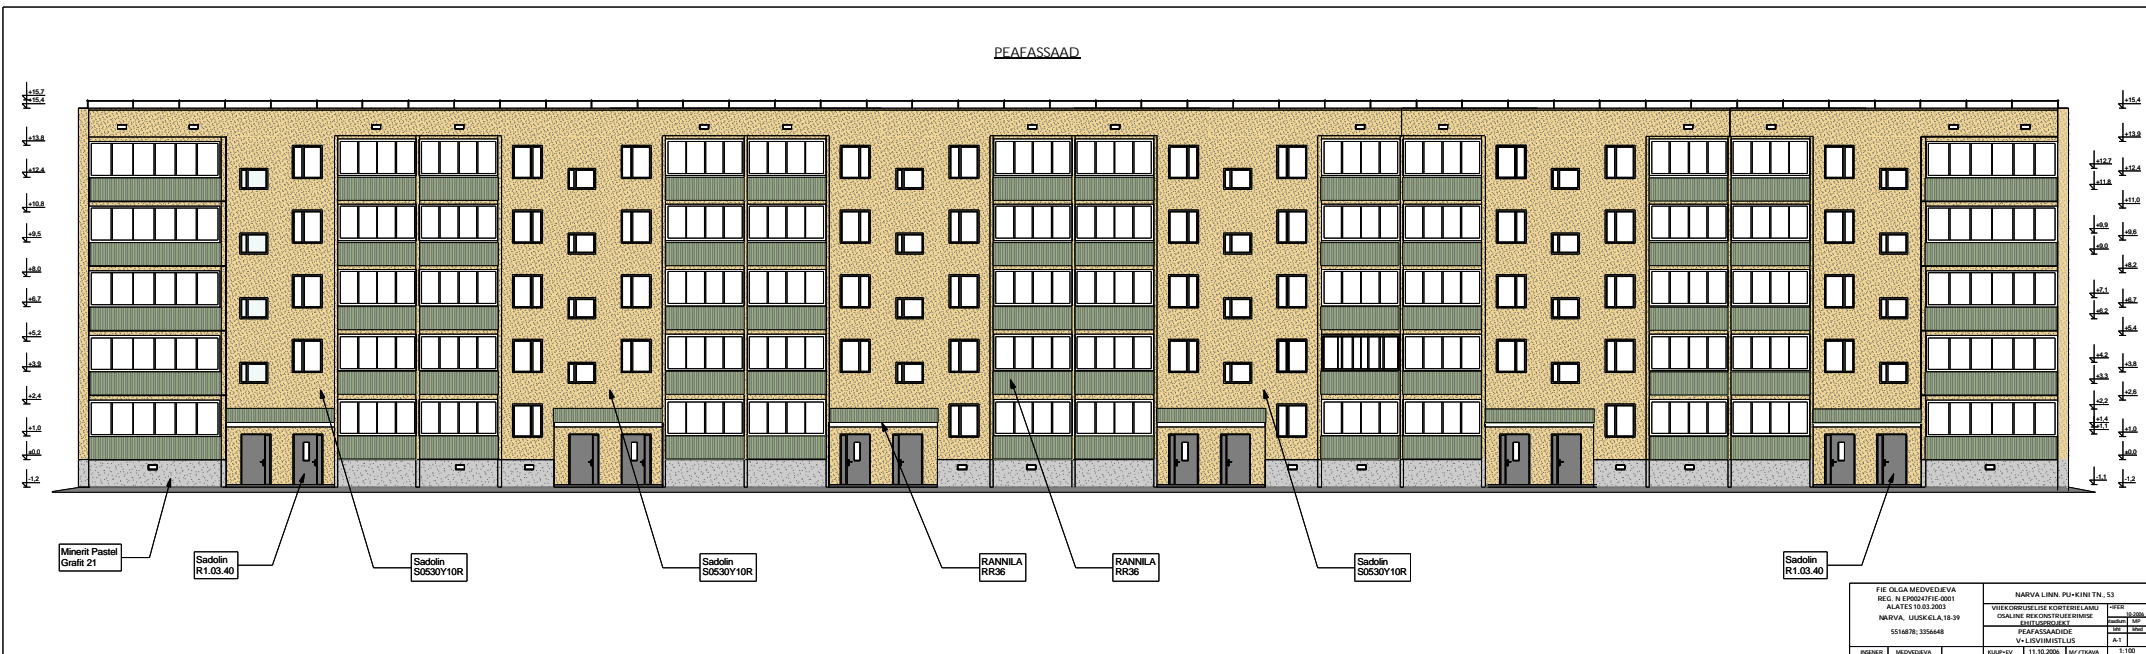

PEAFASSAAD